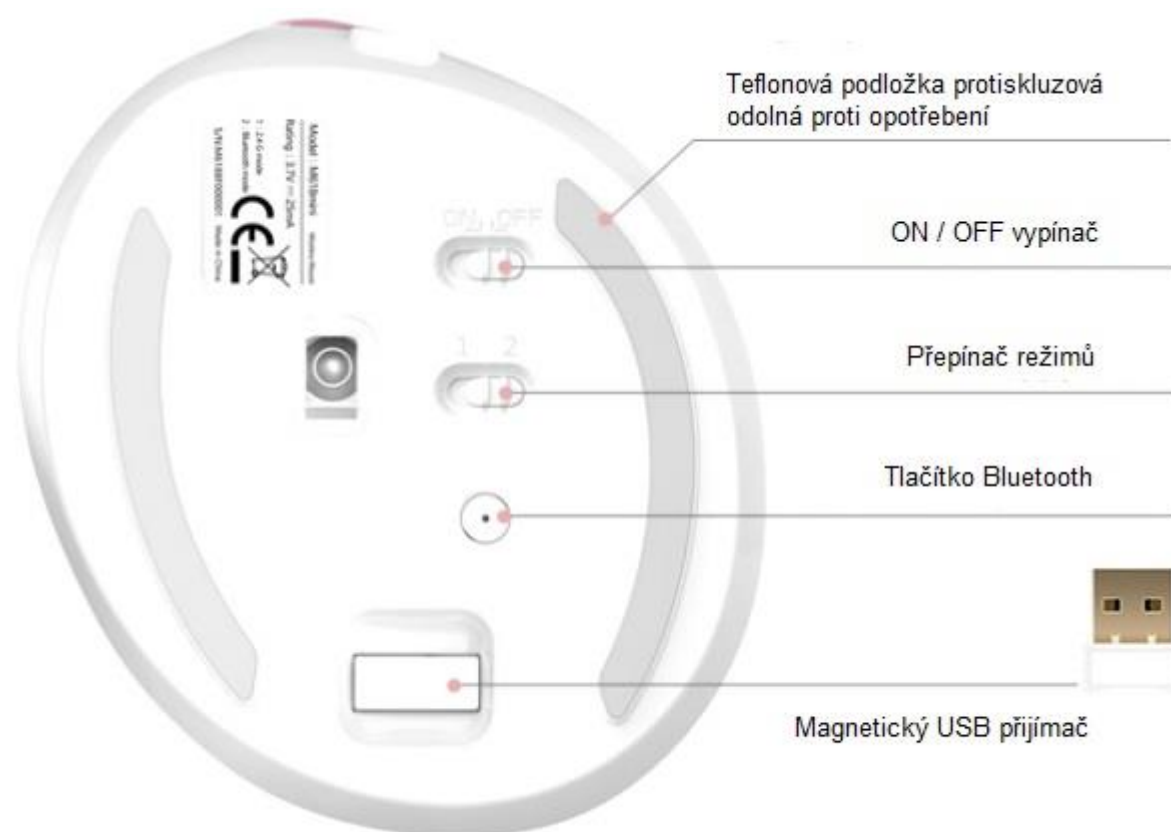

# DELUX M618mini

**M618mini Delux má 6 ovládacích tlačítek** včetně rolovacího kolečka.

**Levé a pravé tlačítko** myši jsou ovládány ukazováčkem a prostředníčkem.

**Rolovací kolečko** lze použít pro navigaci a může být ovládáno ukazováčkem nebo prostředníčkem.

**Palec** ovládá tlačítka **vpřed a vzad** a **horní tlačítko** pro dodatečné nastavení **DPI** – rychlost pohybu myši.

**Myš Delux M618mini udržuje paži v přirozené pozici** a minimalizuje riziko vzniku následků z dlouhodobého používání počítačové myši – především onemocnění karpálního tunelu.

Myš **Delux M618mini nevyžaduje ovladač** k počítači se systémem Microsoft Windows či MAC.

Myš **Delux M618mini** nejdříve nabijte, USB kabel je součástí balení.

Myš **Delux M618mini** lze připojit přes miniaturní USB (uvnitř myši) nebo Bluetooth. Na spodní straně si myš ON/OFF zapnete. Pod tímto tlačítkem je ovládání buď zmiňované bezdrátové připojení, nebo Bluetooth. Bluetooth aktivujete níže uvedeným tlačítkem nad otvorem pro USB.